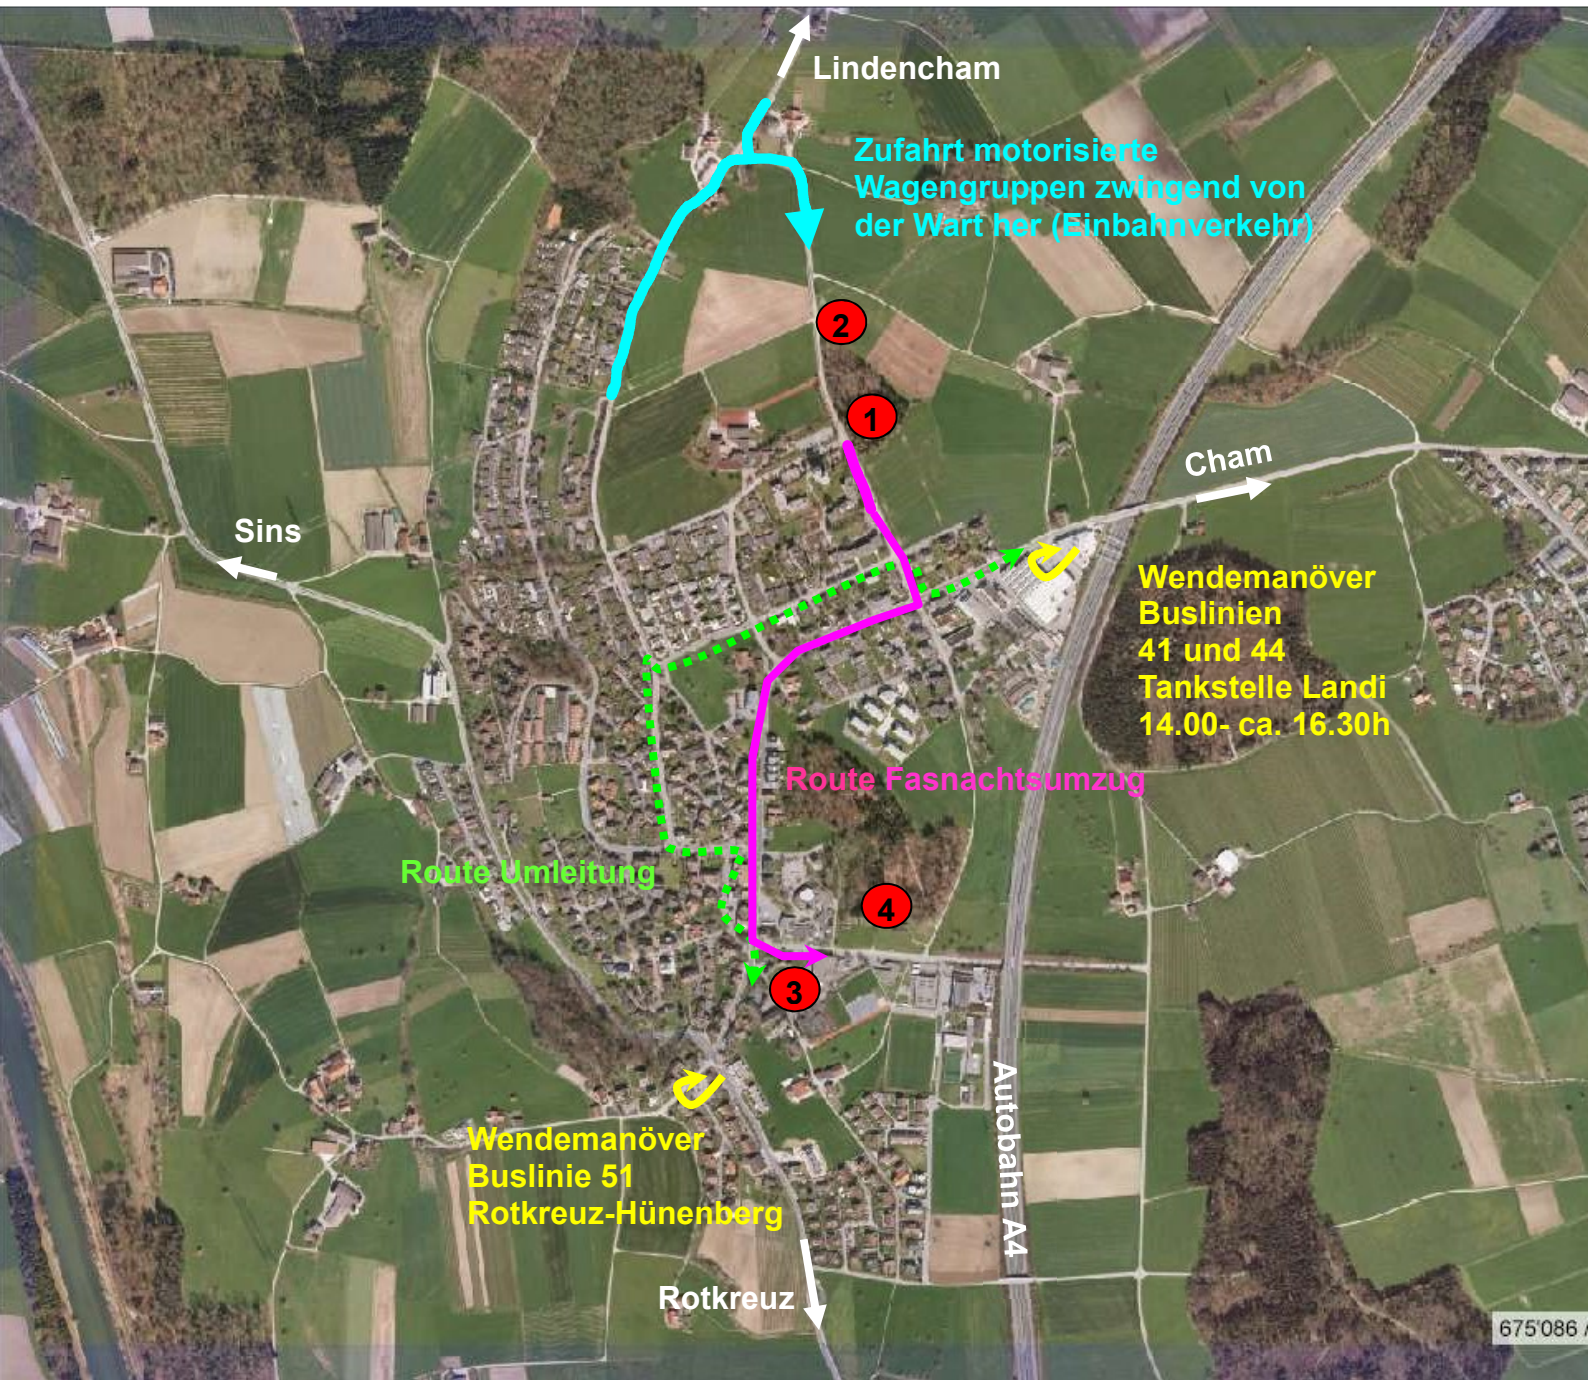

Fasnachtsumzug Hünenberg

Aufstellung und Route

Dienstag, 25. Februar. 2020 / 14.30h

EICHE ZUNFT
HÜNENBERG

- 1** Info Punkt
Start Umzug
PP Schulhaus
Rony
- 2** Aufstellung
Wagen
Wartstrasse
- 3** Ende Umzug
Zentrumstrasse
Parken Fahrzeuge
Rechts auf Trottoir
Durchfahrt min. 3.00m
- 4** Eichefräser
Verbrennung
auf Festwiese
17.44h

Achtung: Umzug ganz ohne Glas-Scherben!!!
Daher gilt: Glasflaschen, Glasgläser etc. sind nicht erlaubt!

Wir freuen uns auf einen friedlichen, freundlichen, farbenfrohen Umzug
Vielen Dank für Euer Mitwirken – Eiche Zunft Hünenberg