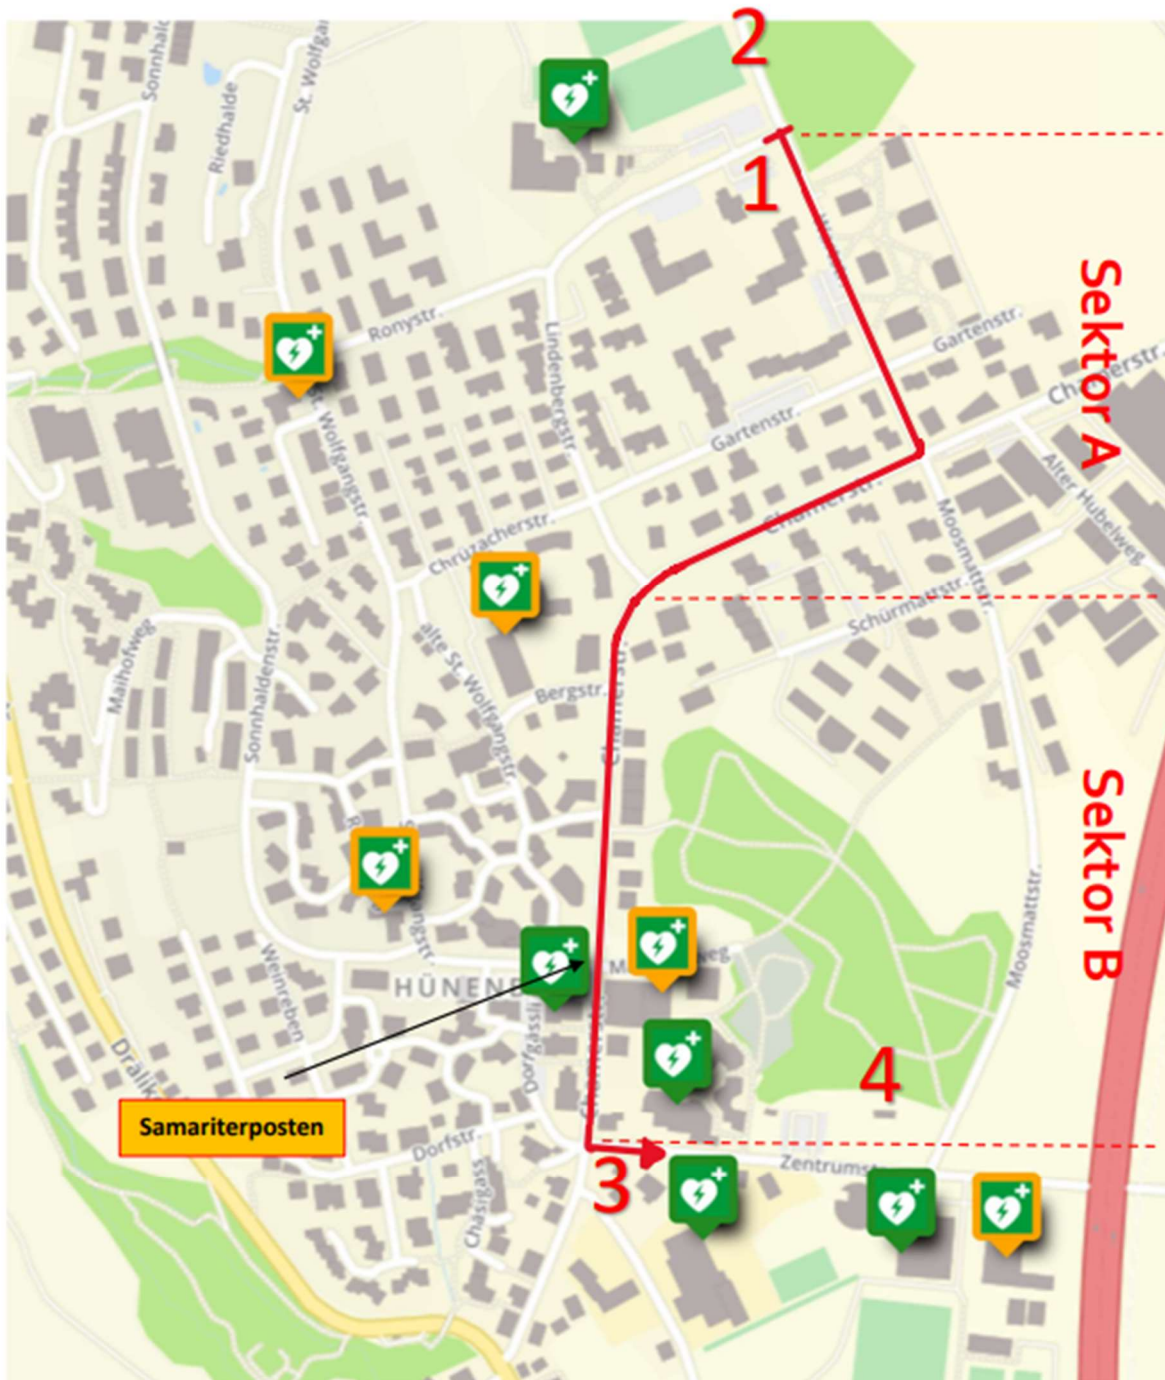

Notfallblatt für alle Umzugsteilnehmende

1 Infopunkt
Start Umzug
PP Schulhaus
Rony

2 Aufstellung Wagen
(Wartstrasse)

3 Ende Umzug
Parken Fahrzeuge
rechts auf Trottoir
Durchfahrt min. 3m

4 Verbrennung
Eichefräser
(Festwiese 17.48h)

Wichtig:

Grün angezeigte Defi's sind 24h zugänglich.

Orange angezeigte Defis sind mit Beschränkungen erreichbar.